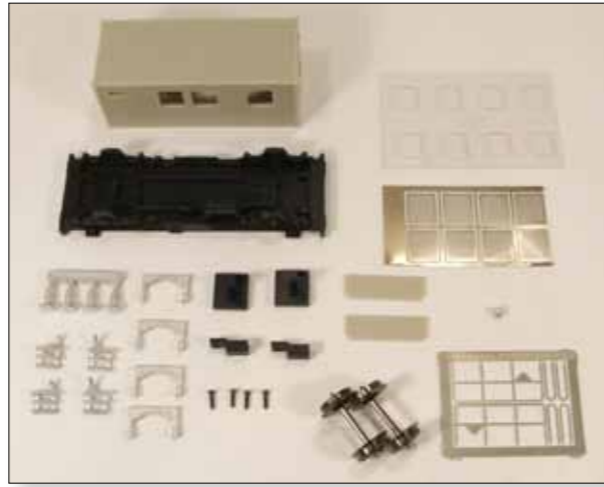

## NS Is 8 Uitvoeringsbureau

- schaal/Masstab/Scale 1:87
- giethars/Gießharz/Resin
- witmetaal/Weissmetall/White metal
- etsdelen/Ätzteile/etched Parts
- vacuüm ramen/tiefgezogene Fenster/vacuum formed windows
- niet gespoten/unlackiert/not painted
- bouwset/Bausatz/Kit No. 846 A

## Strukton Us 40 84 954 1 138-6 schutwagen

- schaal/Masstab/Scale 1:87
- giethars/Gießharz/Resin
- witmetaal/Weissmetall/White metal
- etsdelen/Ätzteile/etched Parts
- niet gespoten/unlackiert/not painted
- bouwset/Bausatz/Kit No. 846 B

## Strukton werkwagen kettinghor 4

- schaal/Masstab/Scale 1:87
- giethars/Gießharz/Resin
- witmetaal/Weissmetall/White metal
- etsdelen/Ätzteile/etched Parts
- vacuüm ramen/tiefgezogene Fenster/vacuum formed windows
- niet gespoten/unlackiert/not painted
- bouwset/Bausatz/Kit No. 845 C