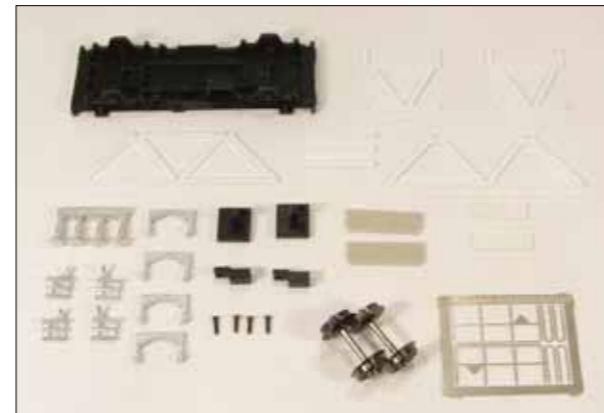

## NS Is 8 Uitvoeringsbureau

- schaal/Masstab/Scale 1:87
- giethars/Gießharz/Resin
- witmetaal/Weissmetall/White metal
- etsdelen/Ätzteile/etched Parts
- vacuüm ramen/tiefgezogene Fenster/vacuum formed windows
- niet gespoten/unlackiert/not painted
- bouwset/Bausatz/Kit No. 846 A

## Strukton Us 40 84 954 1 138-6 schutwagen

- schaal/Masstab/Scale 1:87
- giethars/Gießharz/Resin
- witmetaal/Weissmetall/White metal
- etsdelen/Ätzteile/etched Parts
- niet gespoten/unlackiert/not painted
- bouwset/Bausatz/Kit No. 846 B

## Strukton werkwagen kettinghor 4

- schaal/Masstab/Scale 1:87
- giethars/Gießharz/Resin
- witmetaal/Weissmetall/White metal
- etsdelen/Ätzteile/etched Parts
- vacuüm ramen/tiefgezogene Fenster/vacuum formed windows
- niet gespoten/unlackiert/not painted
- bouwset/Bausatz/Kit No. 845 C

## Strukton verblijfs- en werkwagen

- schaal/Masstab/Scale 1:87
- giethars/Gießharz/Resin
- witmetaal/Weissmetall/White metal
- etsdelen/Ätzteile/etched Parts
- vacuüm ramen/tiefgezogene Fenster/vacuum formed windows
- niet gespoten/unlackiert/not painted
- bouwset/Bausatz/Kit No. 845 B