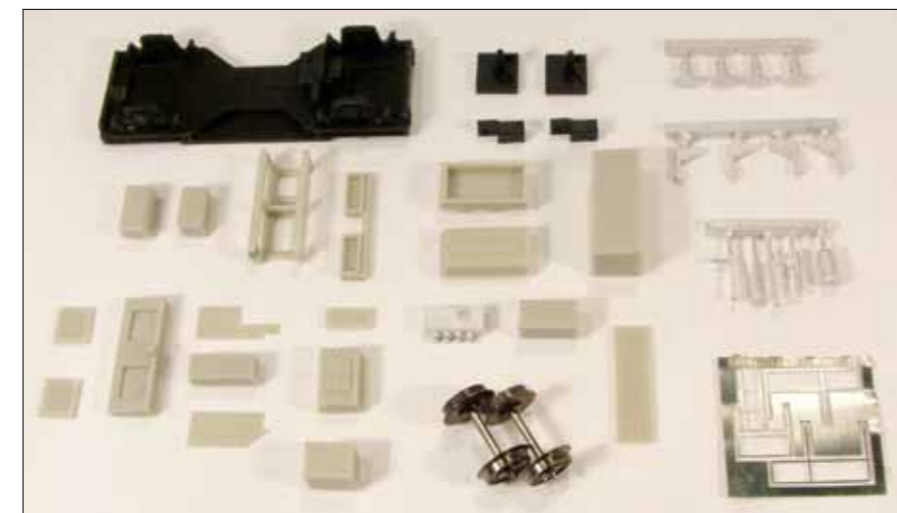

Neuheiten 2017 H0

SIM Eurailscout

Switch Inspection Measurement vehicle
SIM 11 VIGIRAIL France
SIM 12 'Annet'
SIM 13 'Théia'

- schaal/Masstab/Scale 1:87
- giethars/Gießharz/Resin
- witmetaal/Weissmetall/White metal
- etsdelen/Ätzteile/etched Parts
- niet gespoten/unlackiert/not painted
- bouwset/Bausatz/Kit No. 844